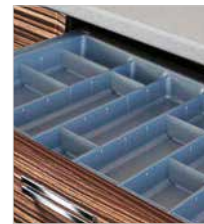

■ ДЕТАЛИ

Стеклопанель с рисунком

Петля с доводчиком

Подъемные механизмы с системой плавного закрывания Blum (Австрия)****

Фрезеровка с рисунком

Металлическая ручка

Цельный цоколь

Ящики с системой плавного закрывания Innotech Hettich (Германия)****

Лоток для столовых приборов (Германия) рекомендуется для ящиков с системой плавного закрывания